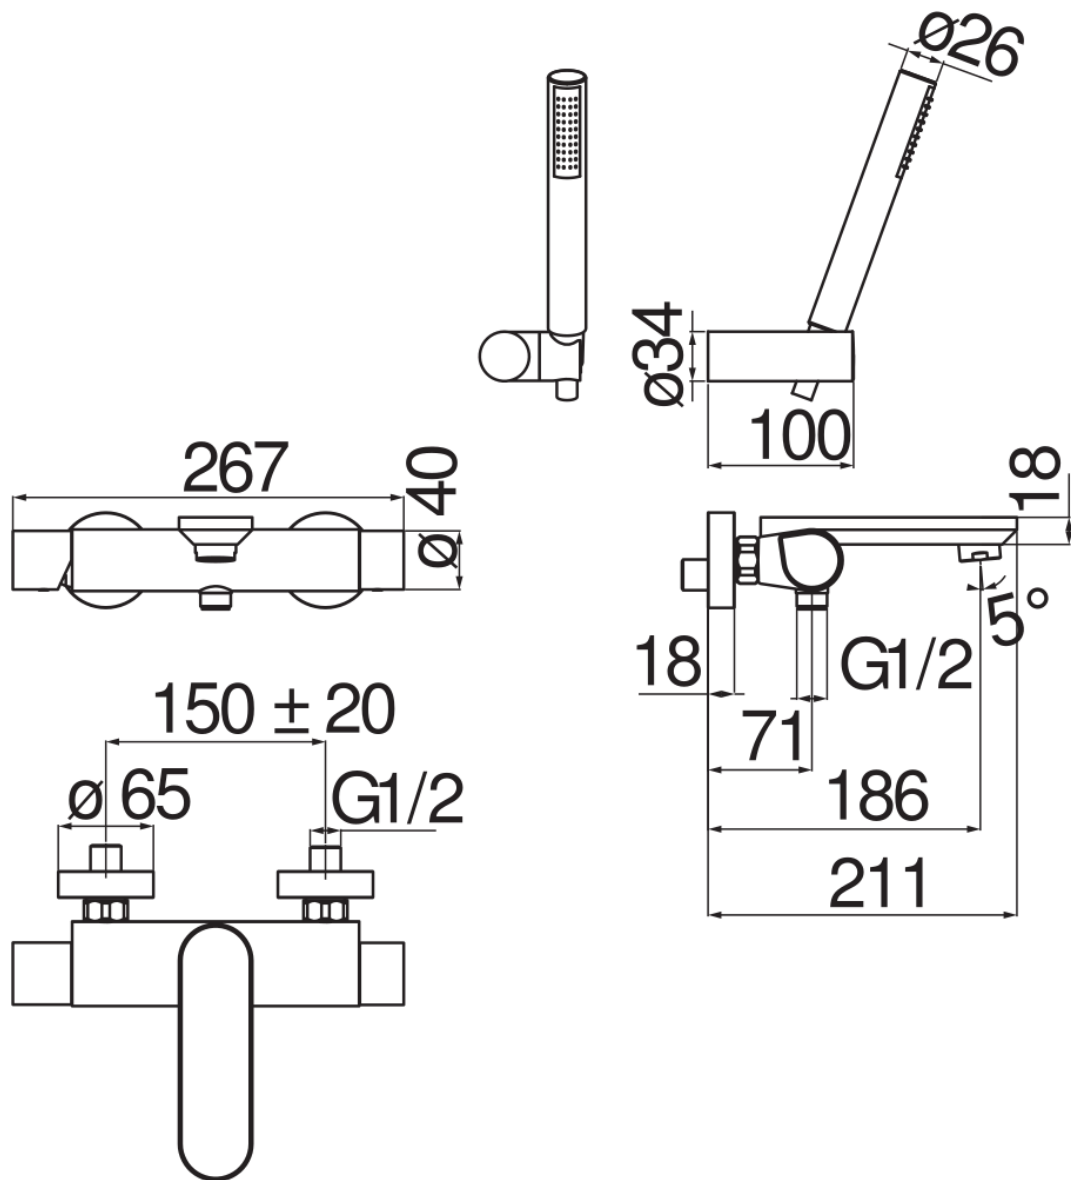

SPECIFICHE

Monocomando esterno con set doccia
Inox T.E.A.+
Aeratore anticalcare M 28 x 1
Supporto doccetta orientabile
Doccetta monogetto e flessibile 150 cm
Limitatore di portata con freno al 50%
Imballo: 37,1 x 23,7 x 11 cm / 0,009671 m³ / 3,773 kg

CERTIFICAZIONI

DIAGRAMMA DI PORTATA: ACQUA CALDA/FREDDA

DIAGRAMMA DI PORTATA: ACQUA MISCELATA