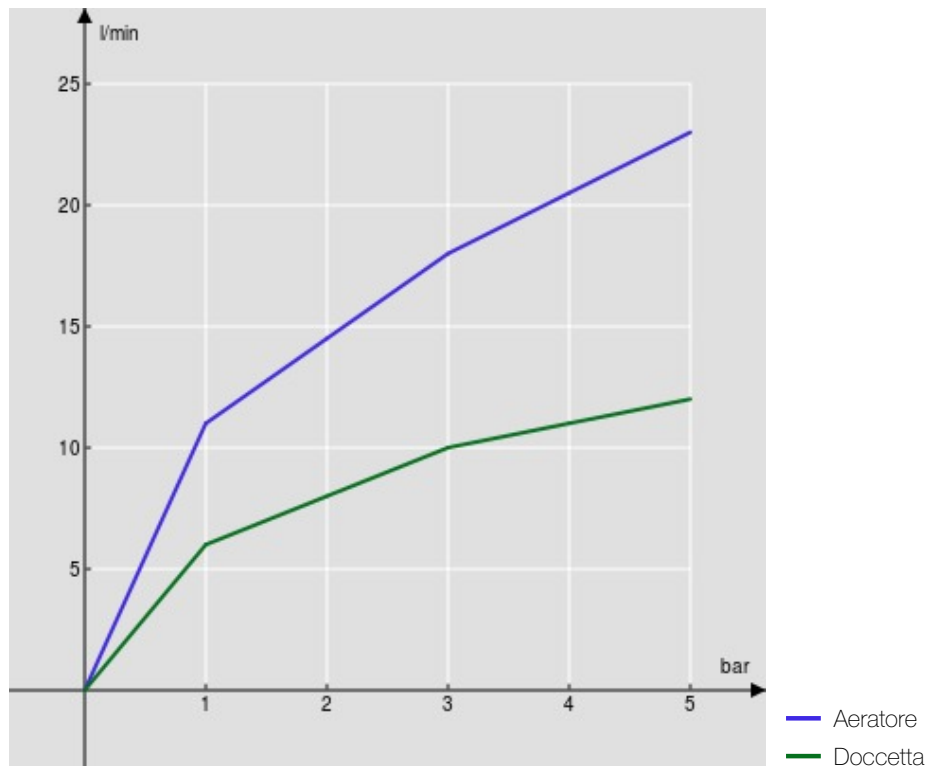

SPECIFICHE

Monocomando esterno con set doccia
Inox T.E.A.+
Aeratore anticalcare M 28 x 1
Supporto doccetta orientabile
Doccetta monogetto e flessibile 150 cm
Limitatore di portata con freno al 50%
Imballo: 37,1 x 23,7 x 11 cm / 0,009671 m³ / 3,773 kg

CERTIFICAZIONI

DIAGRAMMA DI PORTATA: ACQUA CALDA/FREDDA

DIAGRAMMA DI PORTATA: ACQUA MISCELATA